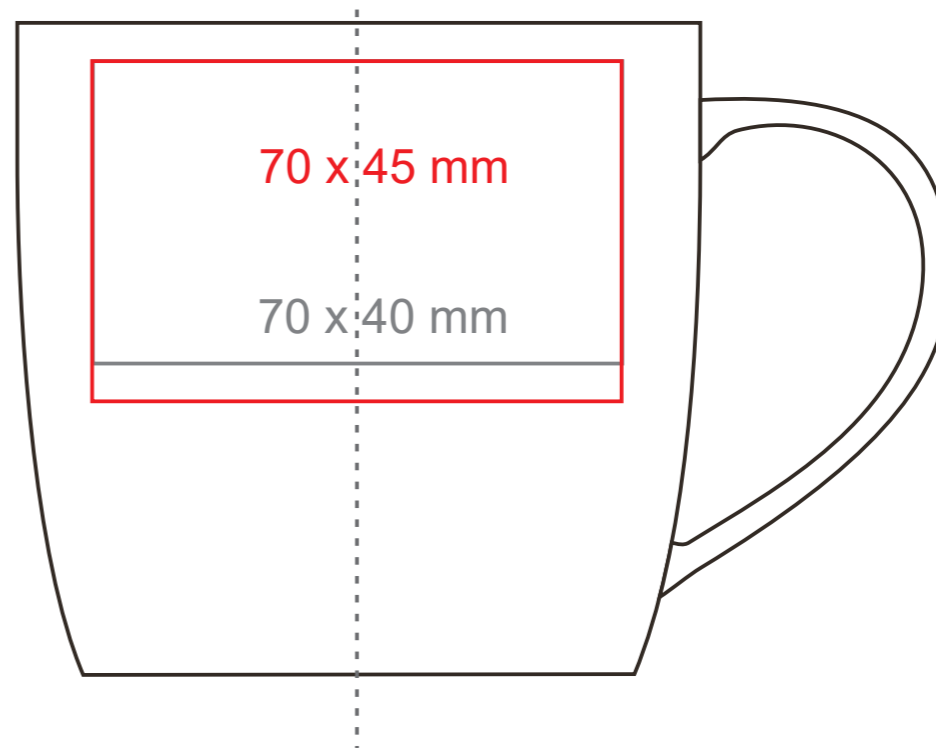

Handy

300 ml / h: 85 mm / Ø 90 mm

Nadruk na uchu	- 50 x 10 mm
Nadruk wewnątrz na ściance	- 50 x 20 mm
Nadruk wewnątrz na dnie	- Ø 40 mm
Nadruk od spodu	- Ø 45 mm

*W przypadku projektów dla kalkomanii wybiegających poza standardową powierzchnię nadruku prosimy o kontakt z działem handlowym.