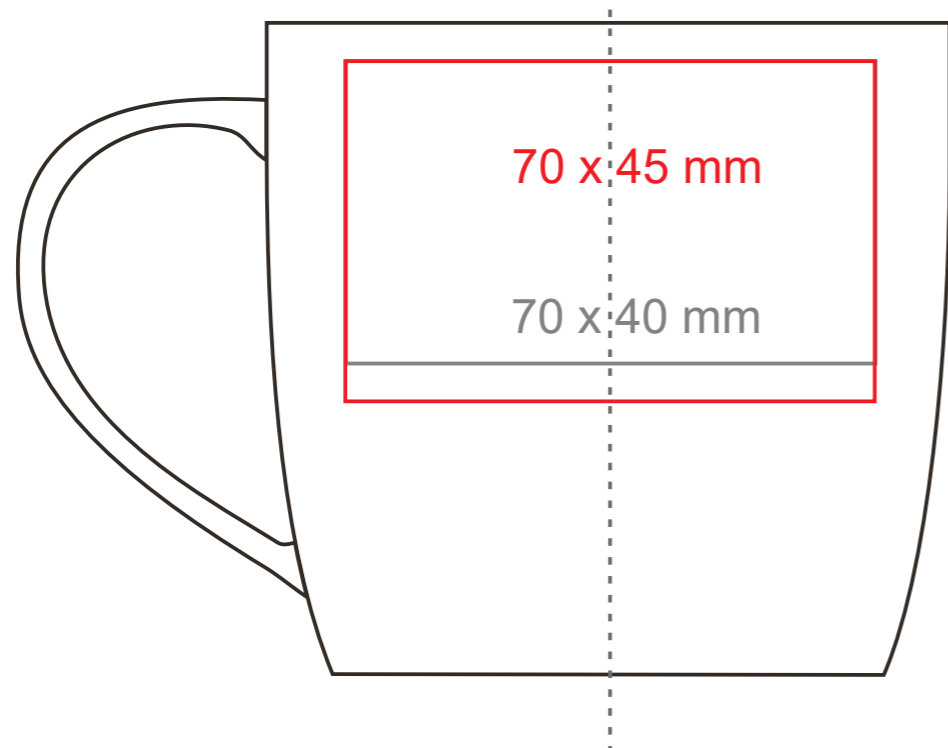

Handy

300 ml / h: 85 mm / Ø 90 mm

Nadruk na uchu	- 50 x 10 mm
Nadruk wewnątrz na ściance	- 50 x 20 mm
Nadruk wewnątrz na dnie	- Ø 40 mm
Nadruk od spodu	- Ø 45 mm

*W przypadku projektów dla kalkomanii wybiegających poza standardową powierzchnię nadruku prosimy o kontakt z działem handlowym.