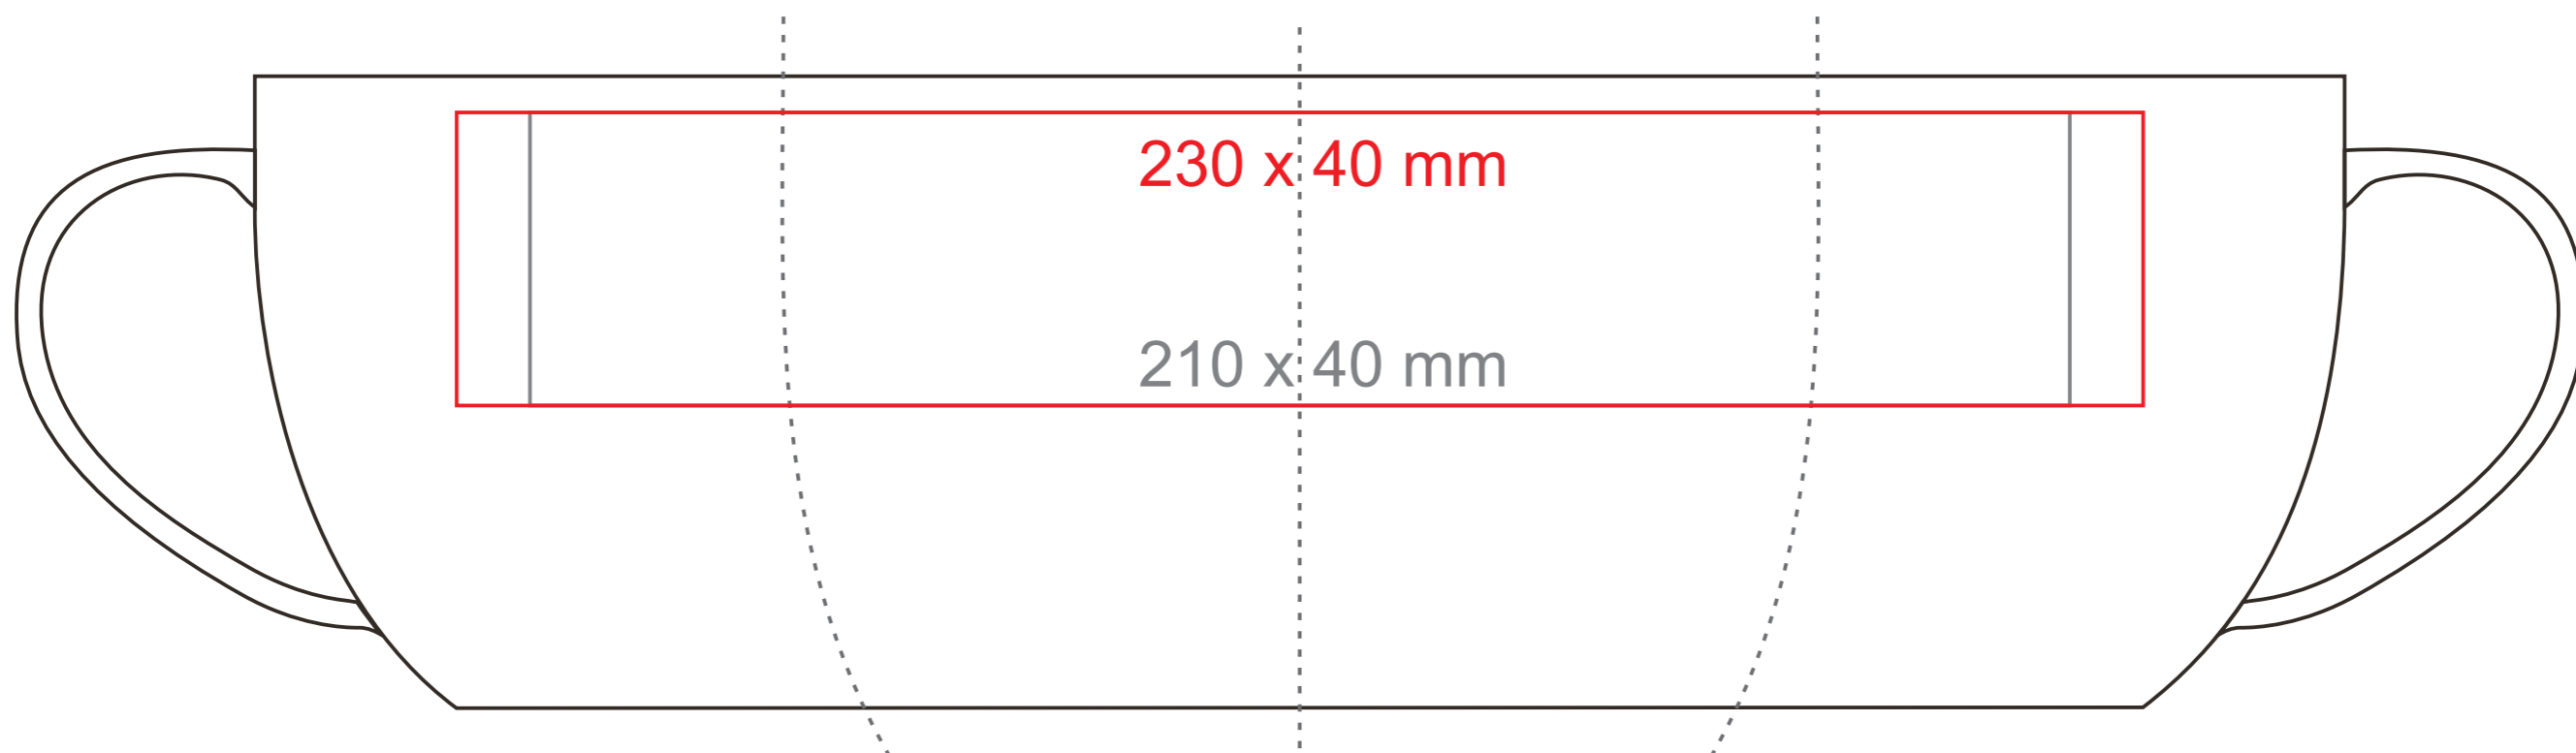

Handy

300 ml / h: 85 mm / Ø 90 mm

Nadruk na uchu	- 50 x 10 mm
Nadruk wewnątrz na ściance	- 50 x 20 mm
Nadruk wewnątrz na dnie	- Ø 40 mm
Nadruk od spodu	- Ø 45 mm

*W przypadku projektów dla kalkomanii wybiegających poza standardową powierzchnię nadruku prosimy o kontakt z działem handlowym.

legenda

- Nadruk kalkomania (Transfer Print)
- Piaskowanie (Sensitive Touch)
- Nadruk bezpośredni (Direct Print)